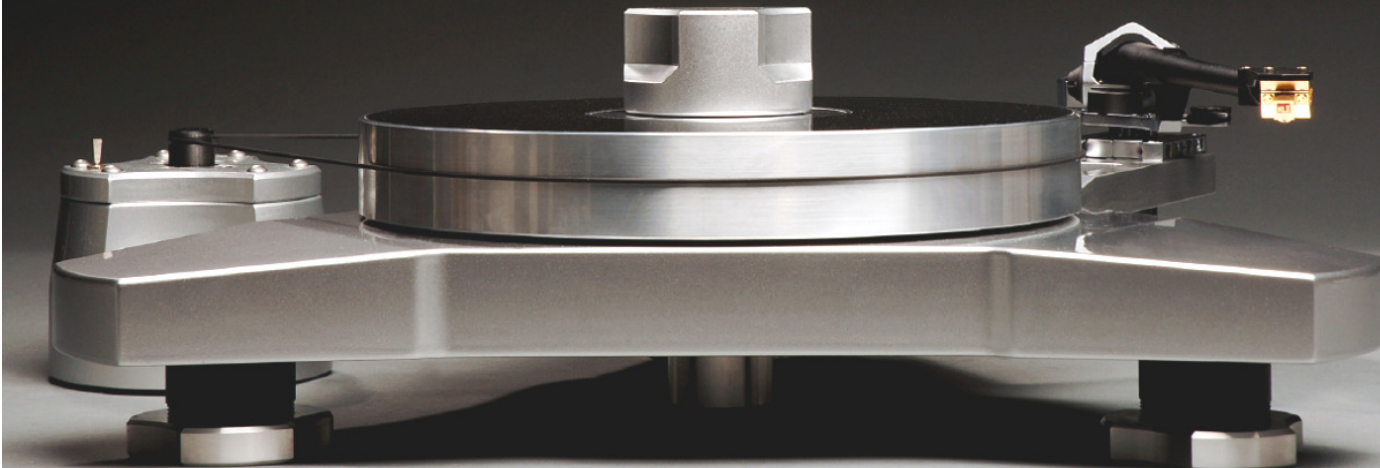

# Draaitafel met magnetische ophanging

## VYGER Baltic M

**VYGER** heeft een nieuwe serie draaitafels ontworpen, die opvallen door het gebruik van de modernste technologie en materialen, tegelijk met degelijk vakwerk.

Het verband tussen vormgeving en functie, gewoonlijk niet gemakkelijk te verenigen, is hier bijzonder geslaagd en resulteert in een goede balans en een fraai design.

Leverbaar in vier smaakvolle kleuren: blauw, anthraciet, rood en zilver. Speciale metallic lak die de verfijnde en futurische vormgeving prachtig versterkt.

De gemonteerde SME312 of SME M2-12 pick-up arm biedt een beduidend lagere aftastvorming door de 12" armlengte.

### Technische gegevens VYGER Baltic M:

- chassis en plateau van vliegtuigaluminium
- door computerberekeningen beperkte ontwerpresonanties
- magnetische ophanging met lage resonantie
- basis voor pick-up arm individueel gecheckt
- digitale borstelloze motor met externe trafo
- verbeterde toerental regeling 33 - 45 tpm
- acryl platenmat geïntegreerd in plateau
- lageras gehard en gepolijst
- op drie punten ontkoppelde geometrie
- gewicht plateau 6 kg, totaal circa 26 kg.
- inclusief 12" SME pick-up arm
- inclusief platenpuck van 0,5 kg in kleur
- evt. levering en afregelen bij u thuis (overleg)